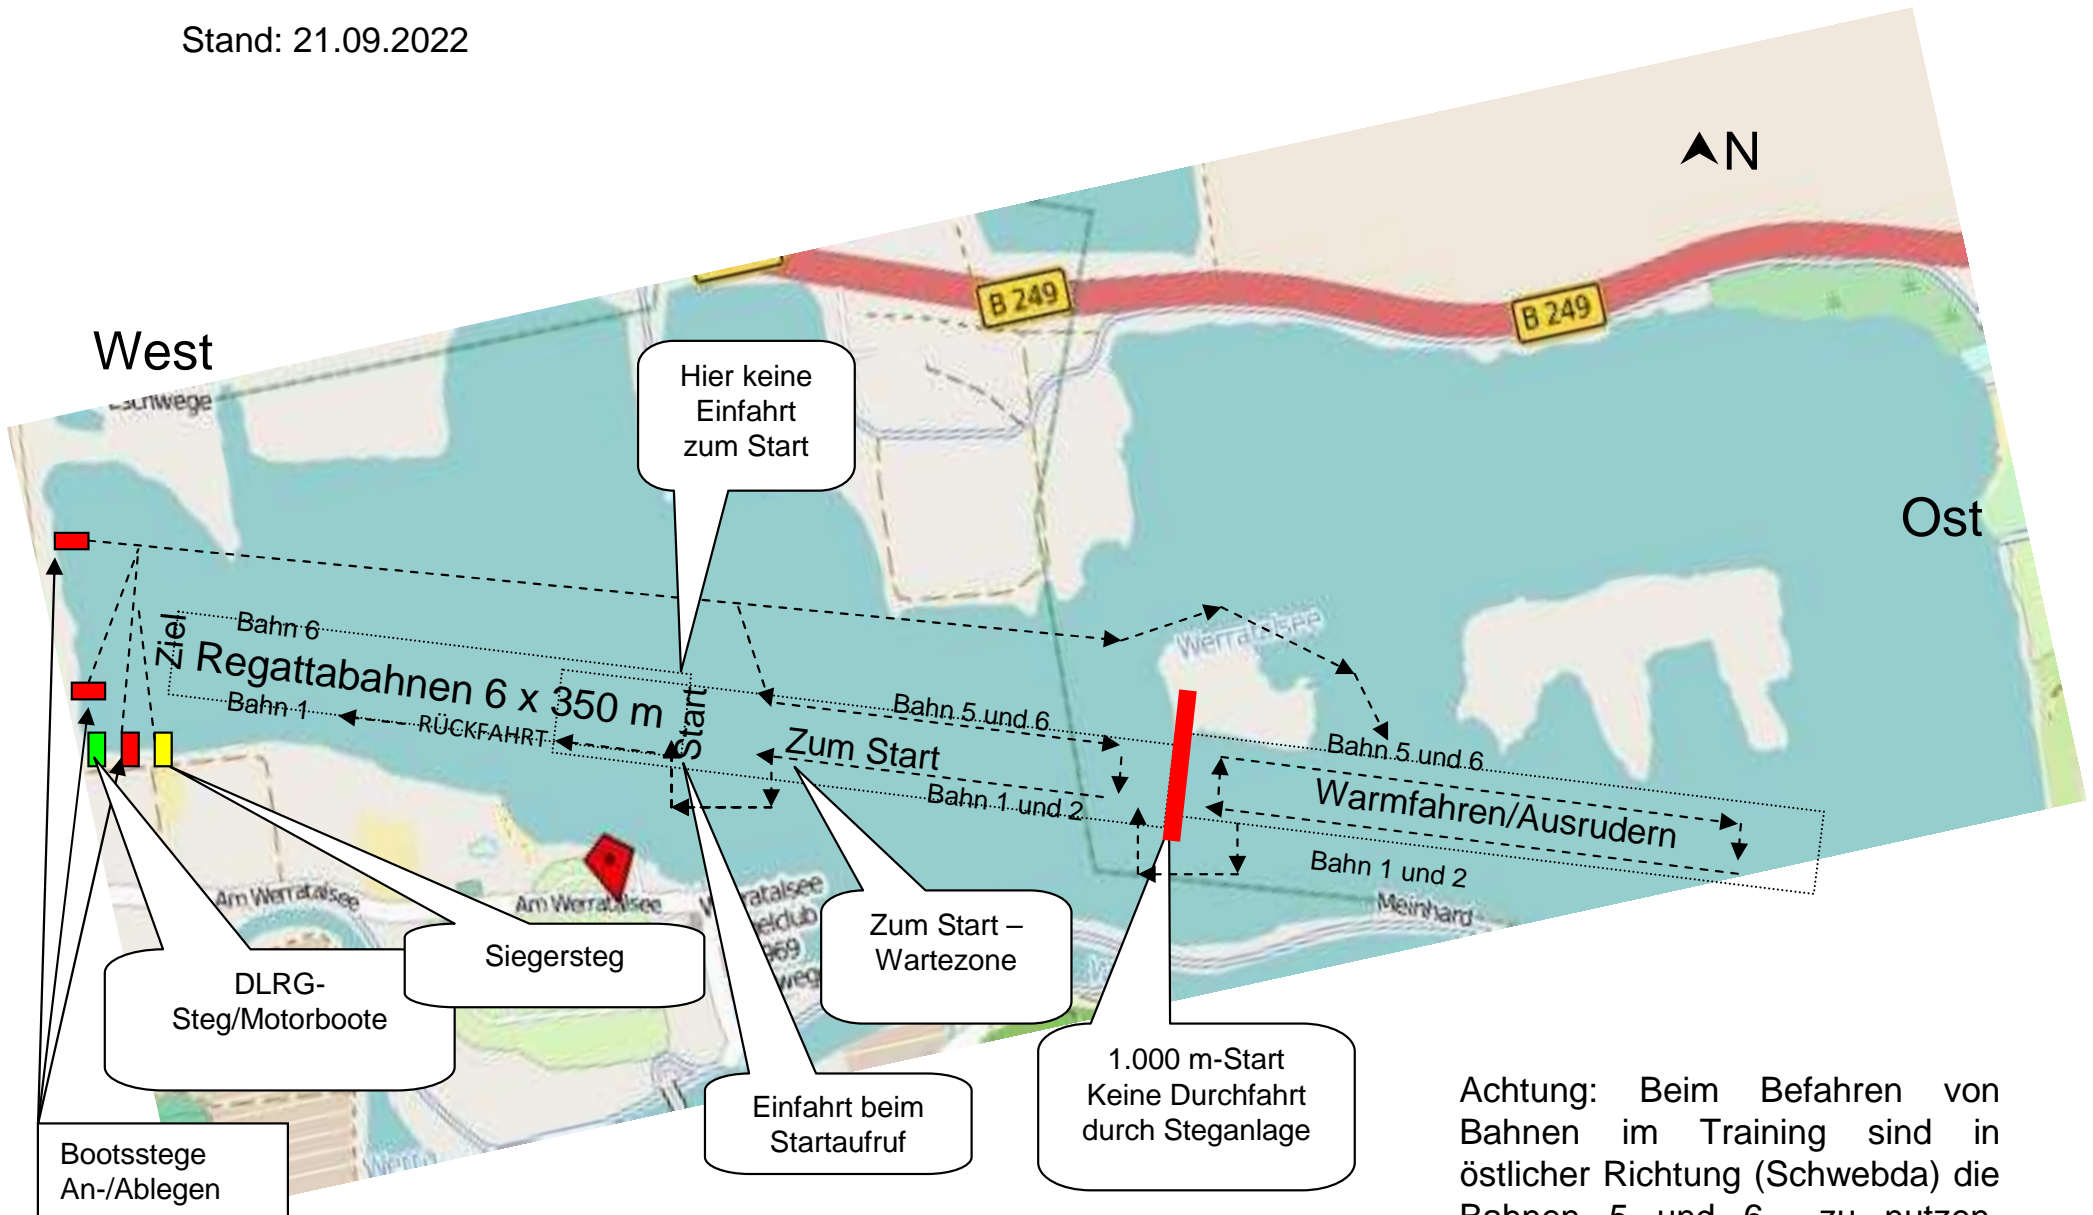

Anfahrt Werratalsee-Regattastrecke 2022 (Empfehlung)

Stand: 21.09.2022

Lageplan Werratalsee-Regattastrecke Zielbereich

Stand: 21.09.2022

Regatta-Fahrtordnung Werratalsee-Regattastrecke 350 m

Stand: 21.09.2022

Achtung: Beim Befahren von Bahnen im Training sind in östlicher Richtung (Schwebda) die Bahnen 5 und 6 zu nutzen, werde, in westlicher Richtung die Bahnen 1 und 2. Die Bahnen 3 und 4 sind frei zu halten.