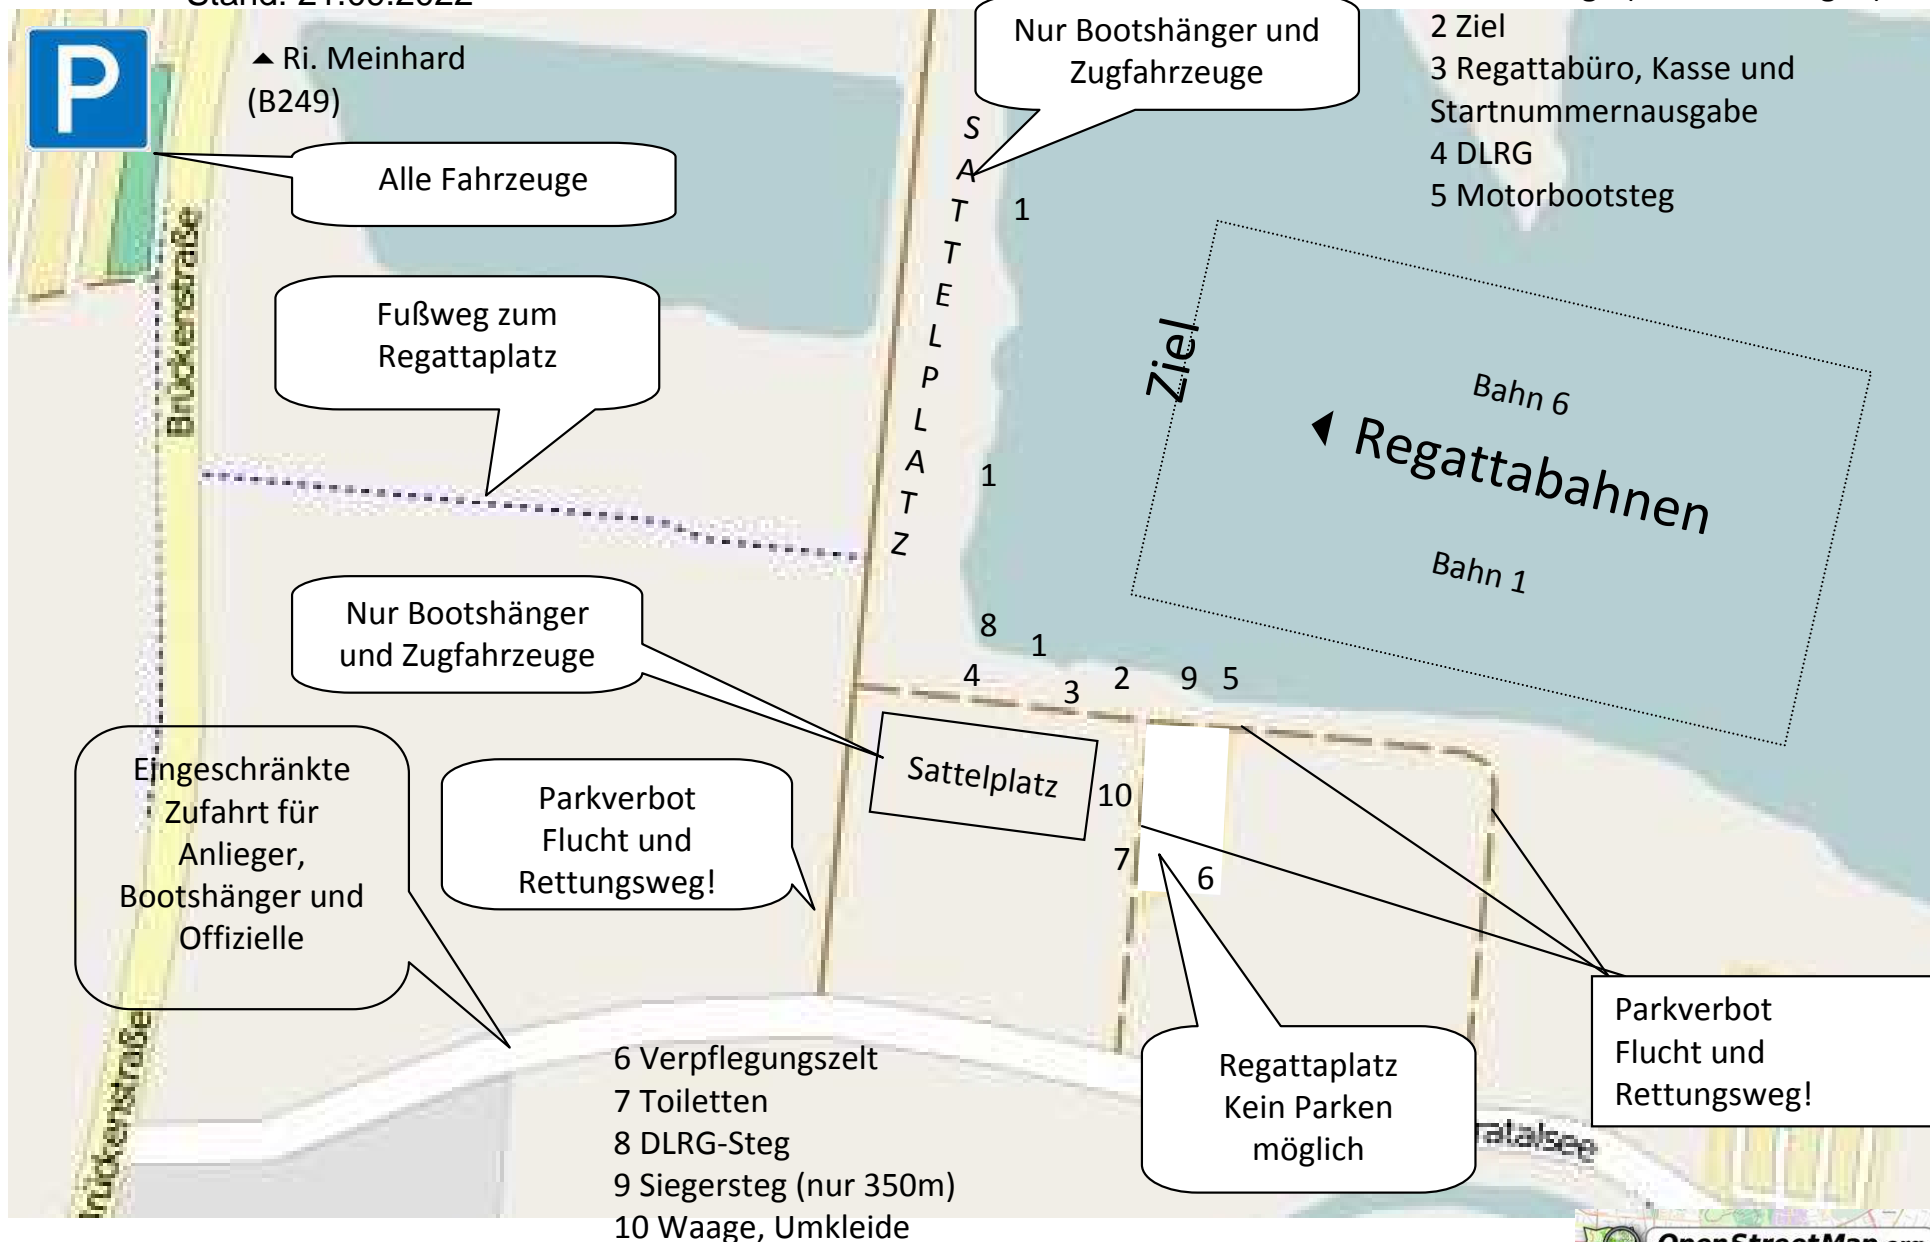

Anfahrt Werratalsee-Regattastrecke 2022 (Empfehlung)

Stand: 21.09.2022

Lageplan Werratalsee-Regattastrecke Zielbereich

Stand: 21.09.2022

Regatta-Fahrtordnung Werratalsee-Regattastrecke 350 m

Stand: 21.09.2022