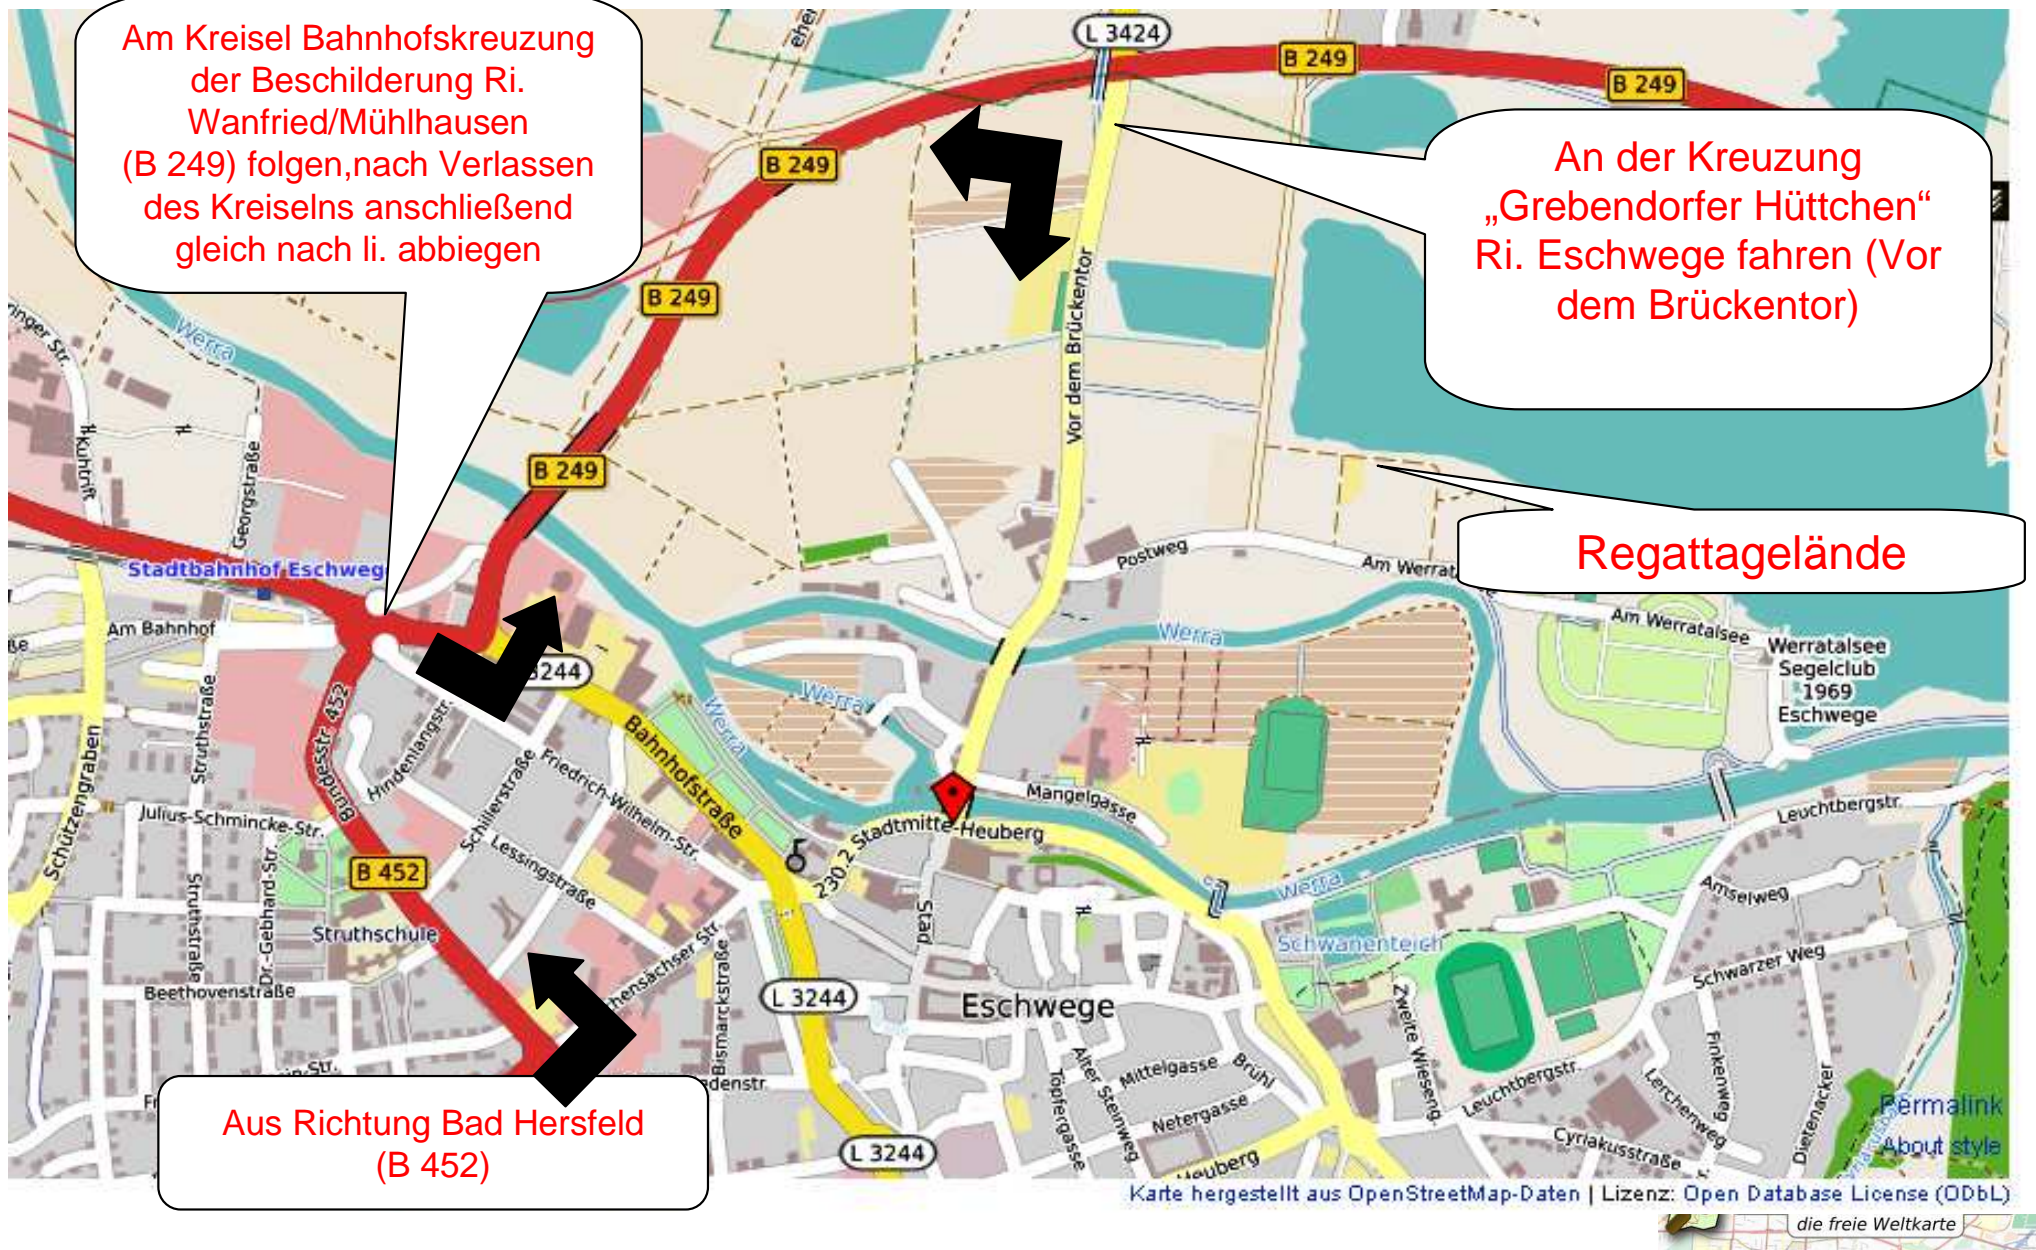

Anfahrt Werratalsee-Regattastrecke 2022 (Empfehlung)

Stand: 21.09.2022

Lageplan Werratalsee-Regattastrecke Zielbereich

Stand: 21.09.2022

Regatta-Fahrtordnung Werratalsee-Regattastrecke 350 m

Stand: 21.09.2022